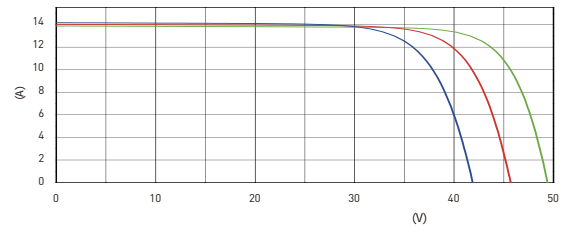

TALESUN

**B**

TP7F72M

TP7F72M(H) **144-cell**

530 - 550W

	STC	NMOT	STC	NMOT	STC	NMOT	STC	NMOT	STC	NMOT
	530	395	535	398	540	402	545	406	550	410
	41.32	38.6	41.48	38.7	41.64	38.8	41.80	39.0	41.96	39.1
	12.83	10.24	12.90	10.30	12.97	10.36	13.04	10.41	13.11	10.47
	49.32	46.4	49.46	46.5	49.60	46.7	49.76	46.8	49.92	47.0
	13.72	11.06	13.79	11.12	13.86	11.17	13.93	11.23	14.00	11.28
	20.50		20.70		20.90		21.10		21.30	

	10BB
	144 (6*24)
	2278*1134*35mm (89.69*44.65*1.38 )
	28kg (61.73lbs.)
	3.2mm
	IP68, 3
	4mm <sup>2</sup> (IEC), 12AWG(UL) 300mm
	T01/LJQ-3-CSY/MC4/MC4-EVO2

	1000V/1500V/DC
	-40°C~+85°C
	25A
	Class

	31	31(USA)
	620	620